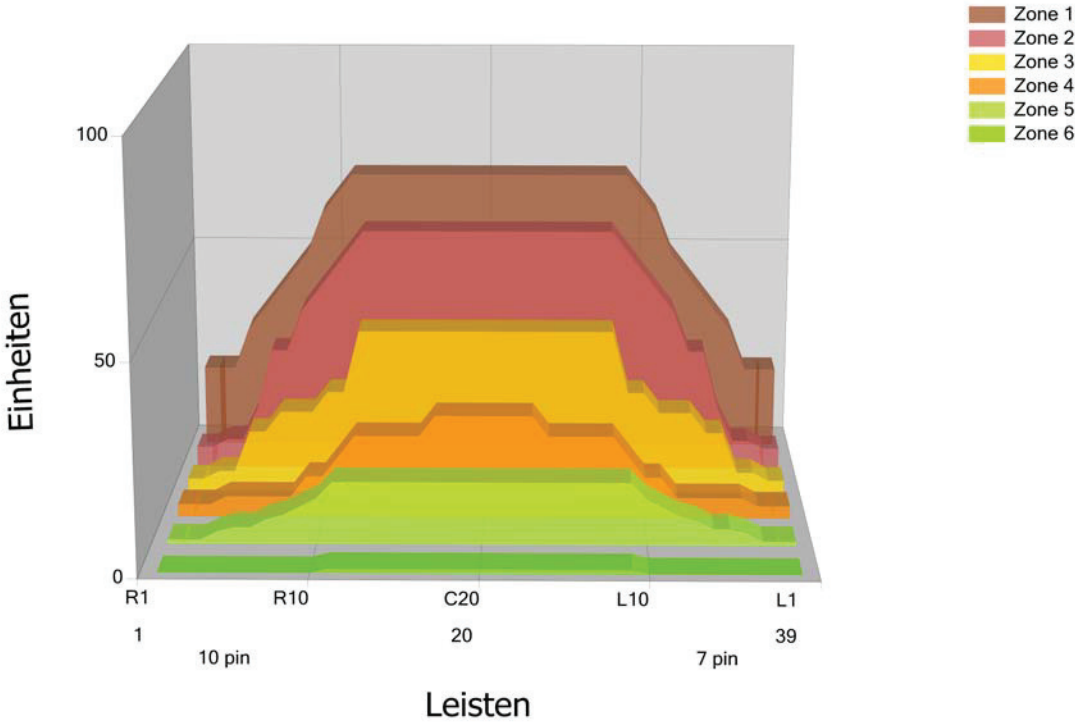

2012 DM-B JU

Zonen Konfiguration